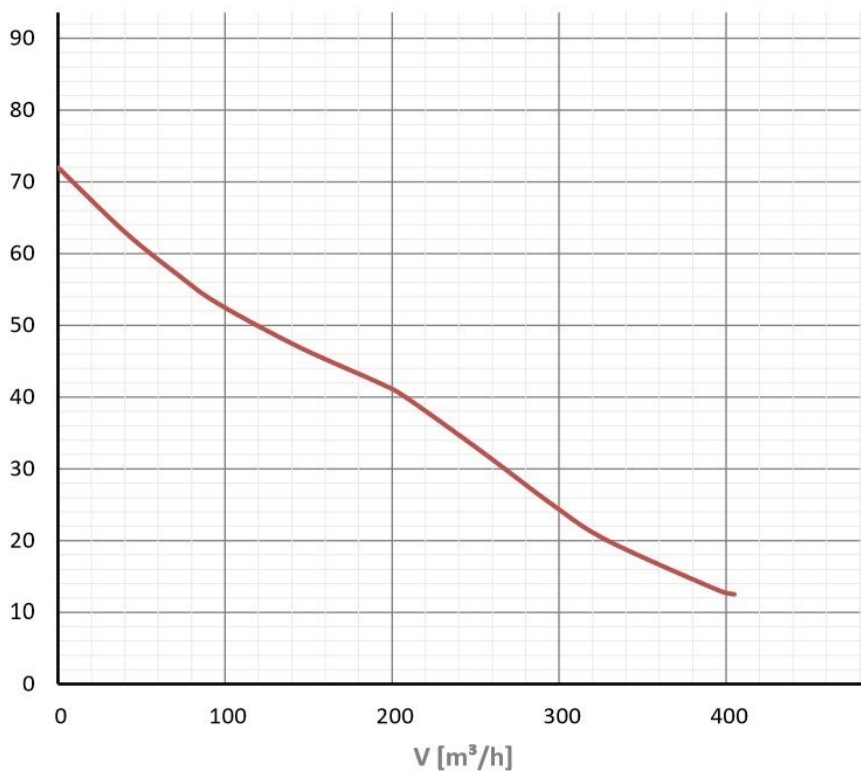

APFV 150

		APFV 150
Max. légszállítás	m³/h	200
Motor típus	-	AC
Fázis	-	~1 f
Feszültség	V	230
Áramerősség	A	0.26
Villamos teljesítmény	W	36
Max. ventilátor hatékonyság	%	-
IP védettség	-	IP24
Szabályozási mód	-	fokozatmentes
Választható szabályzó típusa	-	MTY 1.5
Max. üzemi hőmérséklet	°C	40
Beépíthetőség	-	Beltér
Tömeg	kg	2.50
Csatlakozó méret	mm	162
Hangteljesítmény (szívó oldal)	dB(A)	54
Hangteljesítmény (nyomó oldal)	dB(A)	54
Hangteljesítmény (lesugárzott)	dB(A)	33

APFV 200

		APFV 200
Max. légszállítás	m³/h	405
Motor típus	-	AC
Fázis	-	~1 f
Feszültség	V	230
Áramerősség	A	0.28
Villamos teljesítmény	W	43
Max. ventilátor hatékonyság	%	-
IP védettség	-	IP24
Szabályozási mód	-	fokozatmentes
Választható szabályzó típusa	-	MTY 1.5
Max. üzemi hőmérséklet	°C	40
Beépíthetőség	-	Beltér
Tömeg	kg	3.00
Csatlakozó méret	mm	208
Hangteljesítmény (szívó oldal)	dB(A)	53
Hangteljesítmény (nyomó oldal)	dB(A)	53
Hangteljesítmény (lesugárzott)	dB(A)	32