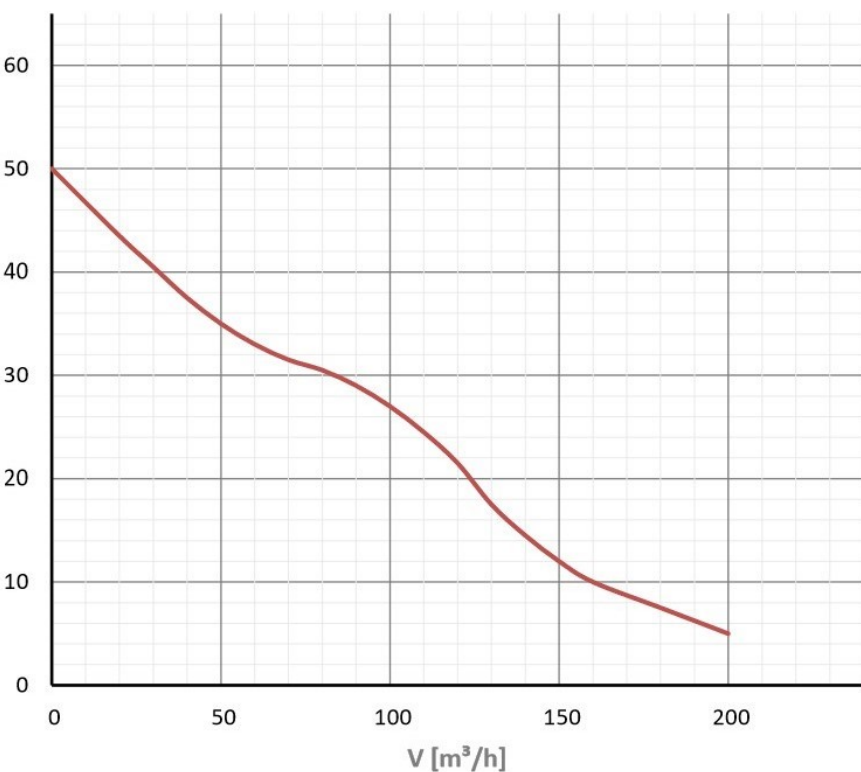

APFV 150

		APFV 150
Max. légszállítás	m³/h	200
Motor típus	-	AC
Fázis	-	~1 f
Feszültség	V	230
Áramerősség	A	0.26
Villamos teljesítmény	W	36
Max. ventilátor hatékonyság	%	-
IP védettség	-	IP24
Szabályozási mód	-	fokozatmentes
Választható szabályzó típusa	-	MTY 1.5
Max. üzemi hőmérséklet	°C	40
Beépíthetőség	-	Beltér
Tömeg	kg	2.50
Csatlakozó méret	mm	162
Hangteljesítmény (szívó oldal)	dB(A)	54
Hangteljesítmény (nyomó oldal)	dB(A)	54
Hangteljesítmény (lesugárzott)	dB(A)	33

APFV 200

		APFV 200
Max. légszállítás	m³/h	405
Motor típus	-	AC
Fázis	-	~1 f
Feszültség	V	230
Áramerősség	A	0.28
Villamos teljesítmény	W	43
Max. ventilátor hatékonyság	%	-
IP védettség	-	IP24
Szabályozási mód	-	fokozatmentes
Választható szabályzó típusa	-	MTY 1.5
Max. üzemi hőmérséklet	°C	40
Beépíthetőség	-	Beltér
Tömeg	kg	3.00
Csatlakozó méret	mm	208
Hangteljesítmény (szívó oldal)	dB(A)	53
Hangteljesítmény (nyomó oldal)	dB(A)	53
Hangteljesítmény (lesugárzott)	dB(A)	32