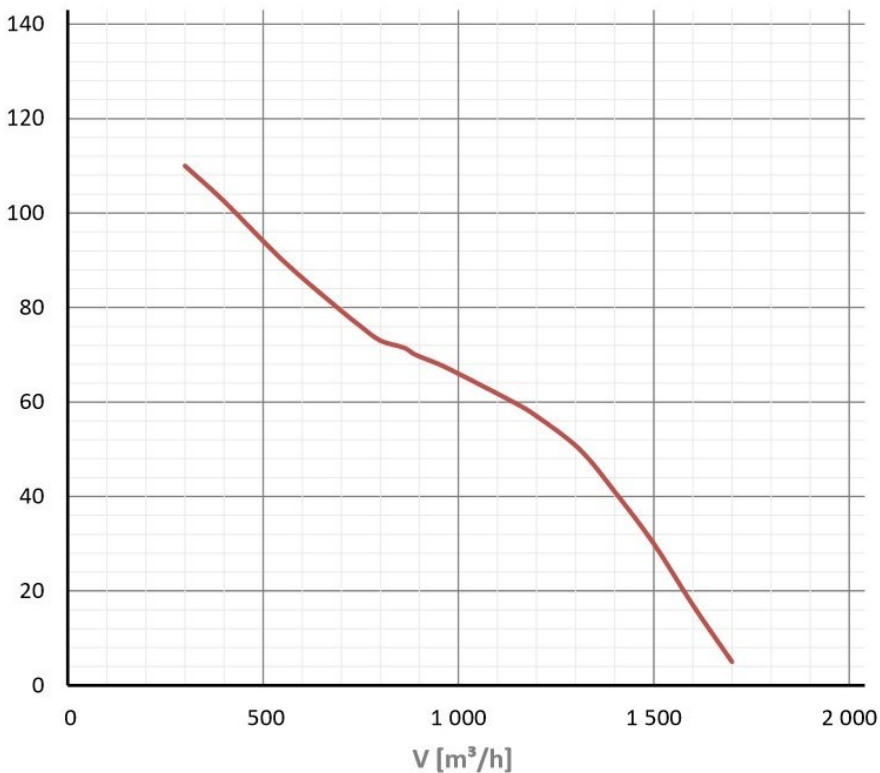

APFV 250

		APFV 250
Max. légszállítás	m³/h	1 070
Motor típus	-	AC
Fázis	-	~1 f
Feszültség	V	230
Áramerősség	A	0.48
Villamos teljesítmény	W	68
Max. ventilátor hatékonyság	%	-
IP védettség	-	IP24
Szabályozási mód	-	fokozatmentes
Választható szabályzó típusa	-	MTY 1.5
Max. üzemi hőmérséklet	°C	40
Beépíthetőség	-	Beltér
Tömeg	kg	3.50
Csatlakozó méret	mm	262
Hangteljesítmény (szívó oldal)	dB(A)	58
Hangteljesítmény (nyomó oldal)	dB(A)	58
Hangteljesítmény (lesugárzott)	dB(A)	37

APFV 315

		APFV 315
Max. légszállítás	m³/h	1 700
Motor típus	-	AC
Fázis	-	~1 f
Feszültség	V	230
Áramerősség	A	0.75
Villamos teljesítmény	W	110
Max. ventilátor hatékonyság	%	-
IP védettség	-	IP24
Szabályozási mód	-	fokozatmentes
Választható szabályzó típusa	-	MTY 1.5
Max. üzemi hőmérséklet	°C	40
Beépíthetőség	-	Beltér
Tömeg	kg	6.10
Csatlakozó méret	mm	312
Hangteljesítmény (szívó oldal)	dB(A)	62
Hangteljesítmény (nyomó oldal)	dB(A)	62
Hangteljesítmény (lesugárzott)	dB(A)	42