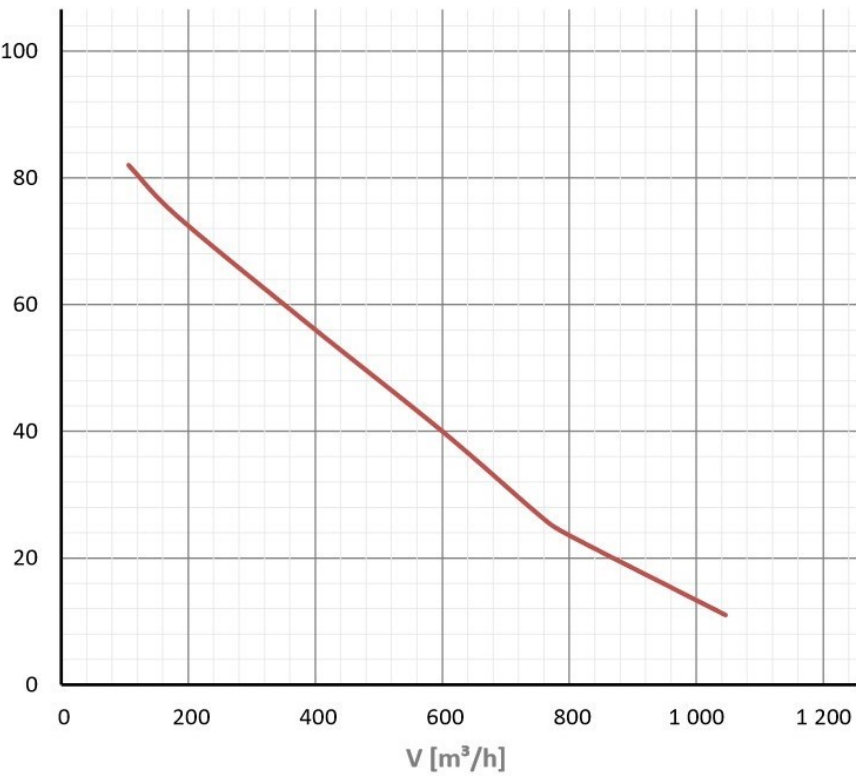

APFV 250

		APFV 250
Max. légszállítás	m³/h	1 070
Motor típus	-	AC
Fázis	-	~1 f
Feszültség	V	230
Áramerősség	A	0.48
Villamos teljesítmény	W	68
Max. ventilátor hatékonyság	%	-
IP védettség	-	IP24
Szabályozási mód	-	fokozatmentes
Választható szabályzó típusa	-	MTY 1.5
Max. üzemi hőmérséklet	°C	40
Beépíthetőség	-	Beltér
Tömeg	kg	3.50
Csatlakozó méret	mm	262
Hangteljesítmény (szívó oldal)	dB(A)	58
Hangteljesítmény (nyomó oldal)	dB(A)	58
Hangteljesítmény (lesugárzott)	dB(A)	37

APFV 315

		APFV 315
Max. légszállítás	m³/h	1 700
Motor típus	-	AC
Fázis	-	~1 f
Feszültség	V	230
Áramerősség	A	0.75
Villamos teljesítmény	W	110
Max. ventilátor hatékonyság	%	-
IP védettség	-	IP24
Szabályozási mód	-	fokozatmentes
Választható szabályzó típusa	-	MTY 1.5
Max. üzemi hőmérséklet	°C	40
Beépíthetőség	-	Beltér
Tömeg	kg	6.10
Csatlakozó méret	mm	312
Hangteljesítmény (szívó oldal)	dB(A)	62
Hangteljesítmény (nyomó oldal)	dB(A)	62
Hangteljesítmény (lesugárzott)	dB(A)	42