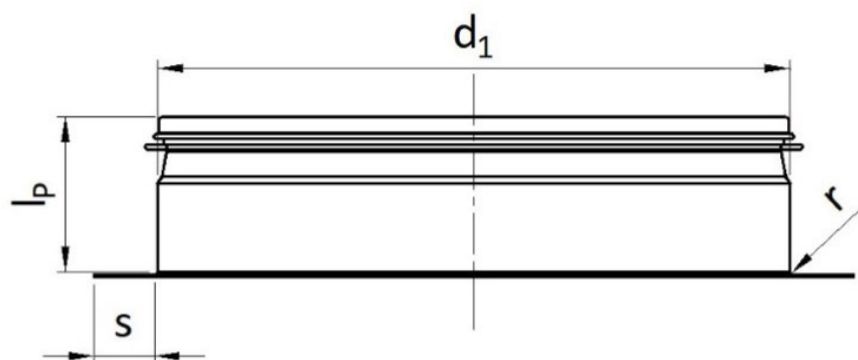

MÉRETEK

	d_1 (mm)	l_p (mm)	r (mm)	s (mm)	Tömeg (kg)
APG 080	80	51	3	12	0.07
APG 100	100	51	3	12	0.08
APG 125	125	50	3	13	0.10
APG 150	150	50	3	13	0.13
APG 160	160	50	3	13	0.13
APG 180	180	50	3	13	0.15
APG 200	200	50	3	13	0.17
APG 250	250	60	3	15	0.25
APG 315	315	60	3	15	0.31
APG 355	355	76	1	11	0.50
APG 400	400	76	1	11	0.55
APG 450	450	76	1	11	0.62
APG 500	500	76	1	11	0.69
APG 560	560	76	1	11	0.76
APG 630	630	76	1	11	0.86