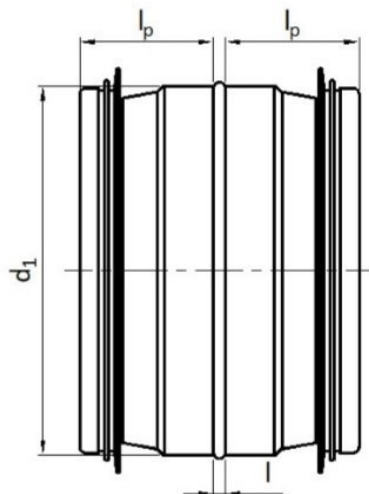

MÉRETEK

	d1 (mm)	l (mm)	lp (mm)	Tömeg (kg)
MGM 80	80	8	35.0	0.09
MGM 100	100	8	35.0	0.11
MGM 125	125	8	35.0	0.14
MGM 150	150	8	35.0	0.17
MGM 160	160	8	35.0	0.18
MGM 180	180	8	35.0	0.20
MGM 250	250	8	45.0	0.34
MGM 315	315	8	45.0	0.43
MGM 355	355	9	55.0	0.81
MGM 400	400	9	55.0	0.79
MGM 450	450	9	55.0	0.90
MGM 500	500	9	55.0	0.99
MGM 560	560	9	55.0	1.12
MGM 630	630	9	55.0	1.25
MGM 710	710	10	95.0	3.05
MGM 800	800	10	95.0	3.50
MGM 900	900	10	95.0	4.75
MGM 1000	1000	10	95.0	5.10
MGM 1250	1250	11	112.0	7.60