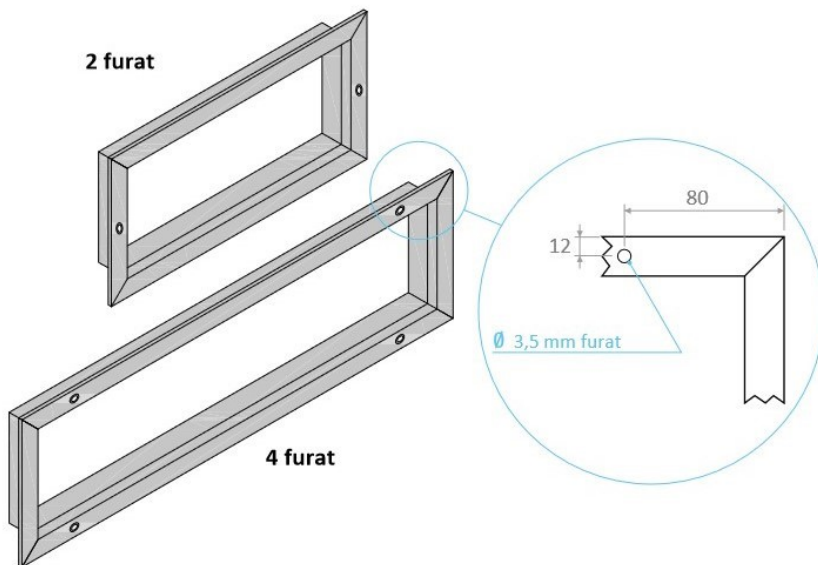

MÉRETEK

ELLENKERET ELHELYEZÉS

RÖGZÍTÉS TIPUSA

Csavaros rögzítés

FURATKIOSZTÁS

A rögzítőcsavarokhoz szükséges furatok száma

Magassági oldal	Hosszúsági oldal				
	200	250	300	350	≥400
100	2	2	2	4	4
150	2	2	2	4	4
200	2	2	2	4	4
≥250	2	2	2	4	4