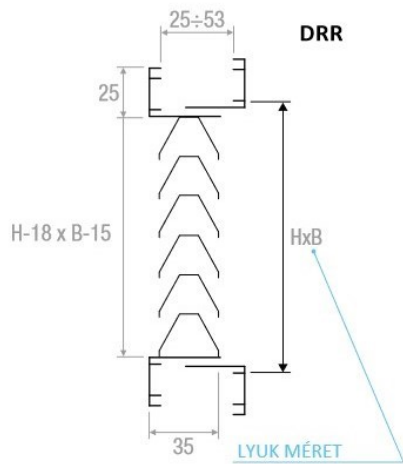

MÉRETEK

ELLENKERET ELHELYEZÉS

RÖGZÍTÉS TIPUSA

Csavaros rögzítés

FURATKIOSZTÁS

A rögzítőcsavarokhoz szükséges furatok száma

Magassági oldal	Hosszúsági oldal				
	200	250	300	350	≥400
100	2	2	2	4	4
150	2	2	2	4	4
200	2	2	2	4	4
≥250	2	2	2	4	4