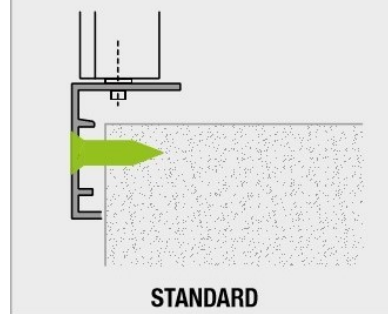

MÉRETEK

ELLENKERET ELHELYEZÉS

RÖGZÍTÉS TIPUSA

Csavaros rögzítés

FURATKIOSZTÁS

A rögzítőcsavarokhoz szükséges furatok száma

Magassági oldal	Hosszúsági oldal				
	200	250	300	350	≥400
100	2	2	2	4	4
150	2	2	2	4	4
200	2	2	2	4	4
≥250	2	2	2	4	4