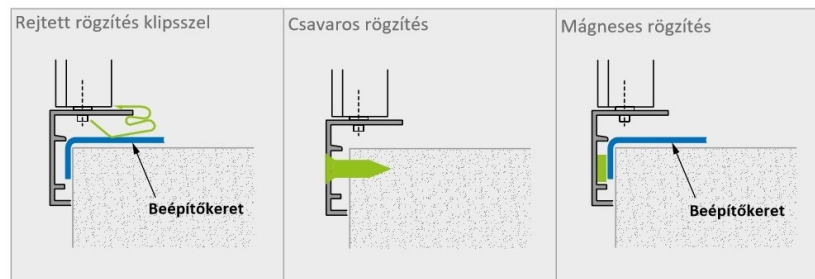

LÉGRÁCS RÖGZÍTÉS TÍPUSAI