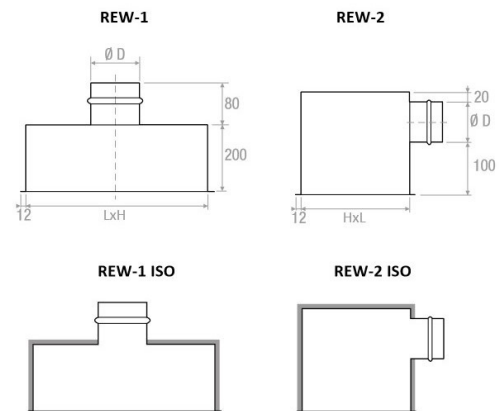

## LÉGRÁCS ÉS KIEGÉSZÍTŐK MÉRETEI

### FOGADÓDOBOZ FURATKIOSZTÁS

A fogadódoboz külső oldali szigetelés vastagsága 6 mm

Rövid oldal hosza	Furatok száma				
	Hosszabb oldali méret				
	200	250	300	350	≥400
100	2	2	2	4	4
150	2	2	2	4	4
200	2	2	2	4	4
≥250	2	2	2	4	4