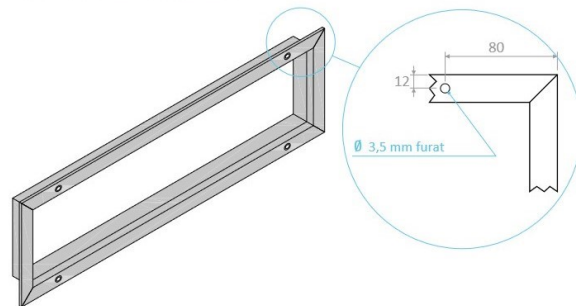

### FOGADÓDOBOZ FURATKIOSZTÁS

A fogadódoboz külső oldali szigetelés vastagsága 6 mm

Rövid oldal hosza	Furatok száma				
	Hosszabb oldali méret				
	200	250	300	350	≥400
100	2	2	2	4	4
150	2	2	2	4	4
200	2	2	2	4	4
≥250	2	2	2	4	4