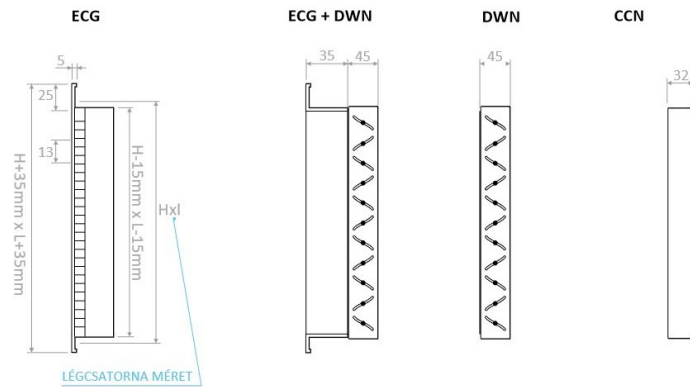

## LÉGRÁCS ÉS KIEGÉSZÍTŐK MÉRETEI

### FOGADÓDOBOZ FURATKIOSZTÁS

A fogadódoboz külső oldali szigetelés vastagsága 6 mm

Rövid oldal hosza	Furatok száma				
	Hosszabb oldali méret				
	200	250	300	350	≥400
100	2	2	2	4	4
150	2	2	2	4	4
200	2	2	2	4	4
≥250	2	2	2	4	4