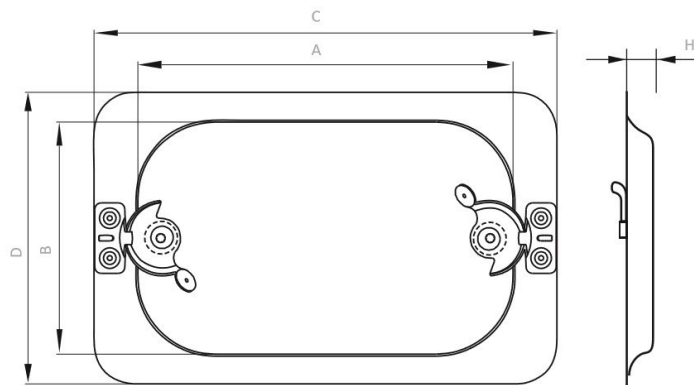

MÉRETEK

	A [mm]	B [mm]	C [mm]	D [mm]	H [mm]
IPD-0	650	499	703	551	26
IPD-1	498	364	551	417	26
IPD-2	371	237	423	290	26
IPD-3	327	147	292	184	26