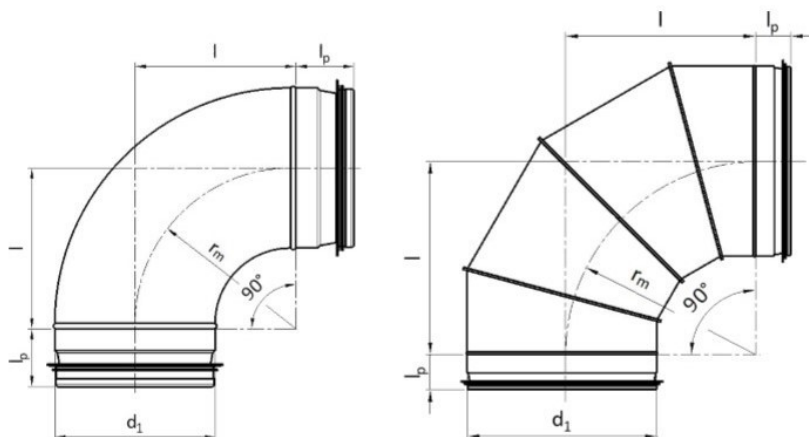

MÉRETEK

	d1 (mm)	l (mm)	lp (mm)	rm (mm)	Tömeg (kg)
BDSG 90 080	80	100	35	100	0.26
BDSG 90 100	100	100	35	100	0.30
BDSG 90 125	125	125	35	125	0.46
BDSG 90 150	150	150	35	150	0.60
BDSG 90 160	160	160	35	160	0.73
BDSG 90 180	180	180	35	180	0.92
BDSG 90 200	200	200	35	200	1.80
BDSG 90 250	250	250	45	250	1.80
BDSG 90 315	315	315	45	315	2.75
BDSG 90 355	355	337	55	341	3.85
BDSG 90 400	400	400	55	400	4.95
BDSG 90 450	450	450	55	450	6.10
BDSG 90 500	500	500	55	500	7.40
BDSG 90 560	560	560	55	560	10.80
BDSG 90 630	630	630	55	630	13.40