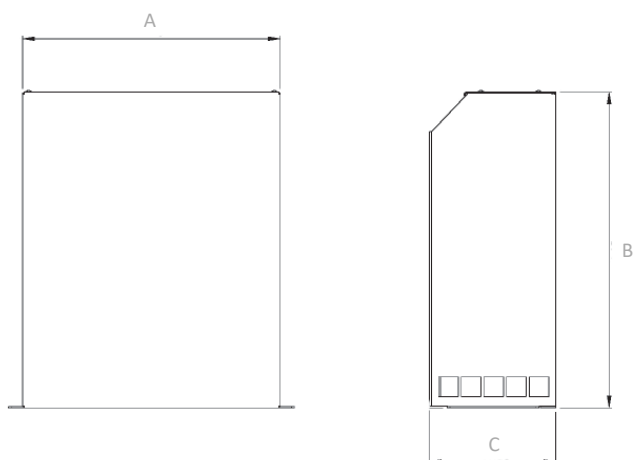

MÉRETEK

KCF MPG AC

KCF MPG EC

	A [mm]	B [mm]	C [mm]	Tömeg [kg]
KCF MPG AC 225-560	262	321	128	1.50
KCF MPG EC 225	405	223	126	1.40
KCF MPG EC 250-280	459	223	126	1.50
KCF MPG EC 315-355	519	223	126	1.70
KCF MPG EC 400-450	589	223	126	1.82

BEÉPÍTÉSI JAVASLAT