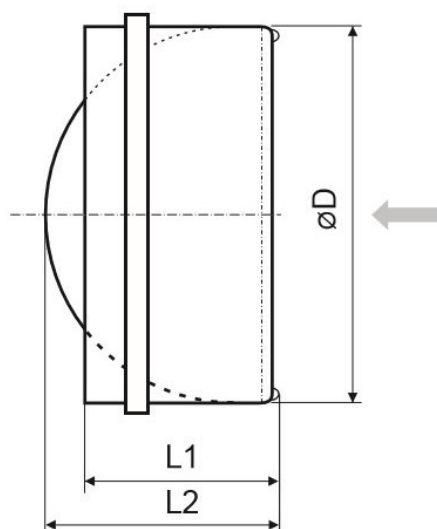

MÉRETEK

Típus	D (mm)	L1 (mm)	L2 (mm)	Tömeg (kg)
OKA-B 80	76	40	42	0.06
OKA-B 100	96	46	51	0.09
OKA-B 125	121	51	65	0.13
OKA-B 150	146	64	77	0.19
OKA-B 160	156	68	82	0.22
OKA-B 200	195	74	95	0.32
OKA-B 250	247	120	145	0.67
OKA-B 315	312	160	178	1.13
OKA-B 355	352	160	198	1.27
OKA-B 400	397	160	223	1.42