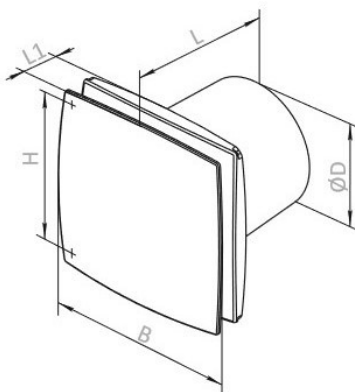

MÉRETEK

	ØD [mm]	B [mm]	H [mm]	L [mm]	L1 [mm]	Tömeg [kg]
SAF 100 LD	100	152	120	126	30	0.60
SAF 125 LD	125	177	140	135	34	0.74
SAF 150 LD	150	206	165	154	36	0.96

BEÉPÍTÉSI JAVASLAT