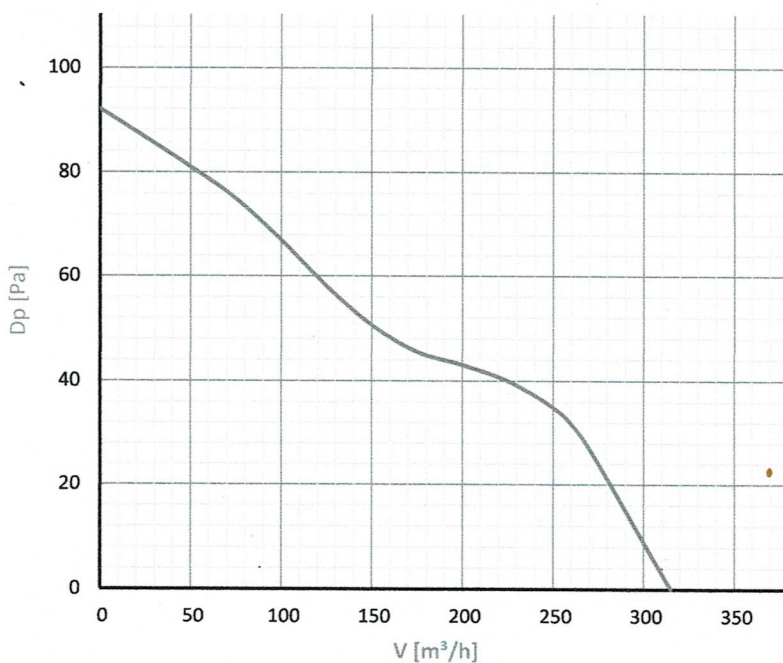

SAF 150 Q (..) (Min. fokozat)

		SAF 150 Q (..) (Min. fokozat)
Max. légszállítás	m³/h	220
Motor típus	-	AC
Fázis	-	~1 f
Feszültség	V	230
Áramerősség	A	0.08
Villamos teljesítmény	W	17
Max. ventilátor hatékonyság	%	-
IP védettség	-	IP45
Szabályozási mód	-	-
Választható szabályzó típusa	-	-
Max. üzemi hőmérséklet	°C	-
Beépíthetőség	-	Beltér
Tömeg	kg	1.33
Csatlakozó méret	mm	150
Hangteljesítmény (szívó oldal)	dB(A)	-
Hangteljesítmény (nyomó oldal)	dB(A)	-
Hangteljesítmény (lesugárzott)	dB(A)	33

SAF 150 Q (..) (Max. fokozat)

		SAF 150 Q (..) (Max. fokozat)
Max. légszállítás	m³/h	315
Motor típus	-	AC
Fázis	-	~1 f
Feszültség	V	230
Áramerősség	A	0.09
Villamos teljesítmény	W	19
Max. ventilátor hatékonyság	%	-
IP védettség	-	IP45
Szabályozási mód	-	-
Választható szabályzó típusa	-	-
Max. üzemi hőmérséklet	°C	-
Beépíthetőség	-	Beltér
Tömeg	kg	1.33
Csatlakozó méret	mm	150
Hangteljesítmény (szívó oldal)	dB(A)	-
Hangteljesítmény (nyomó oldal)	dB(A)	-
Hangteljesítmény (lesugárzott)	dB(A)	33