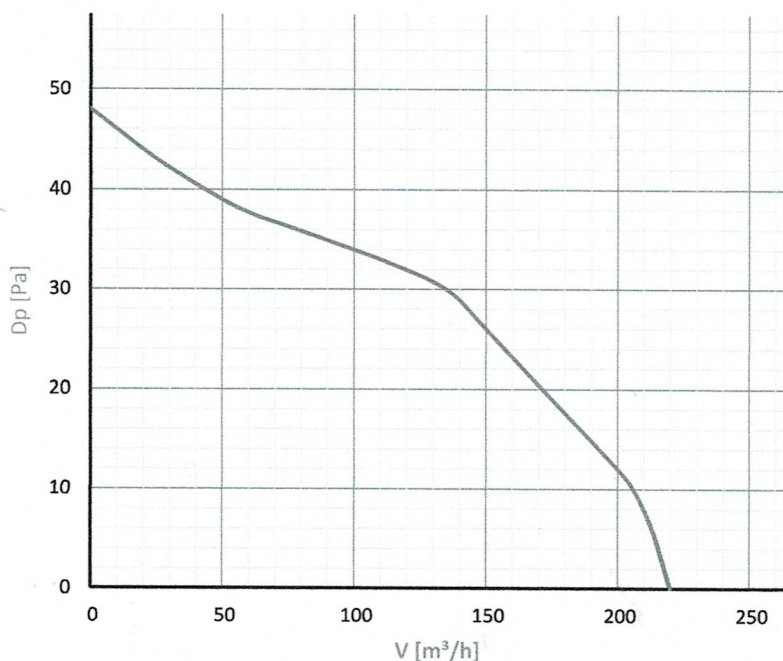

SAF 150 Q (..) (Min. fokozat)

		SAF 150 Q (..) (Min. fokozat)
Max. légszállítás	m³/h	220
Motor típus	-	AC
Fázis	-	~1 f
Feszültség	V	230
Áramerősség	A	0.08
Villamos teljesítmény	W	17
Max. ventilátor hatékonyság	%	-
IP védettség	-	IP45
Szabályozási mód	-	-
Választható szabályzó típusa	-	-
Max. üzemi hőmérséklet	°C	-
Beépíthetőség	-	Beltér
Tömeg	kg	1.33
Csatlakozó méret	mm	150
Hangteljesítmény (szívó oldal)	dB(A)	-
Hangteljesítmény (nyomó oldal)	dB(A)	-
Hangteljesítmény (lesugárzott)	dB(A)	33

SAF 150 Q (..) (Max. fokozat)

		SAF 150 Q (..) (Max. fokozat)
Max. légszállítás	m³/h	315
Motor típus	-	AC
Fázis	-	~1 f
Feszültség	V	230
Áramerősség	A	0.09
Villamos teljesítmény	W	19
Max. ventilátor hatékonyság	%	-
IP védettség	-	IP45
Szabályozási mód	-	-
Választható szabályzó típusa	-	-
Max. üzemi hőmérséklet	°C	-
Beépíthetőség	-	Beltér
Tömeg	kg	1.33
Csatlakozó méret	mm	150
Hangteljesítmény (szívó oldal)	dB(A)	-
Hangteljesítmény (nyomó oldal)	dB(A)	-
Hangteljesítmény (lesugárzott)	dB(A)	33