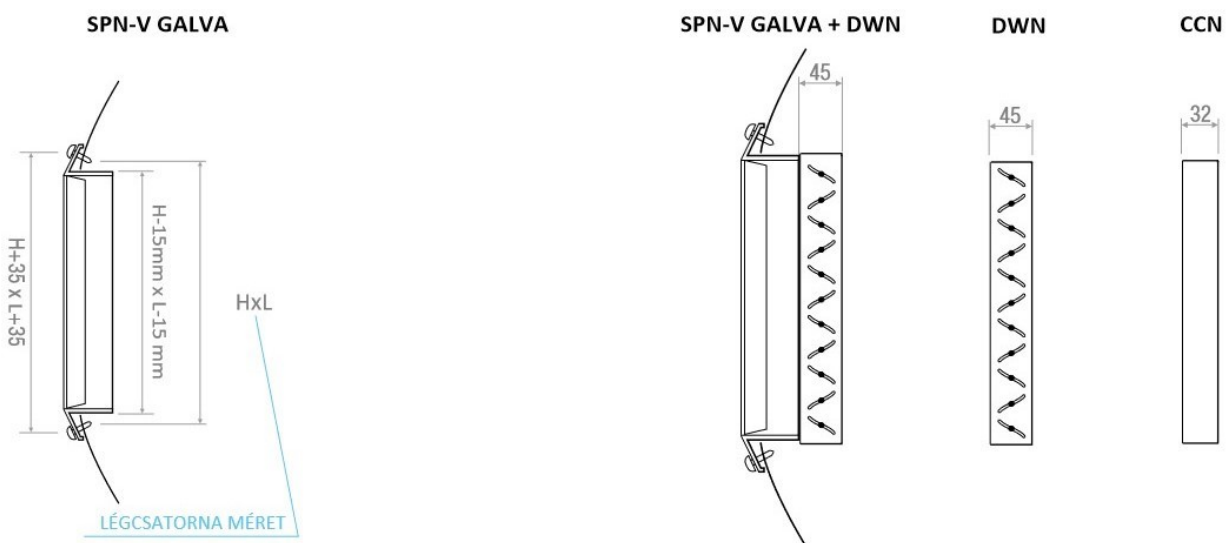

LÉGRÁCSHOZ ALKALMAZHATÓ CSŐ MÉRETEK

SPN-V névleges csatlakozó méret L x H [mm]	Alkalmazható légcsatorna átmérő [mm]	SPN-V névleges csatlakozó méret L x H [mm]	Alkalmazható légcsatorna átmérő [mm]
200x75		200x150	
300x75		300x150	
400x75	150	400x150	500
500x75	160	500x150	630
600x75	180	600x150	710
800x75	200	800x150	800
1000x75		1000x150	
		1200x150	
200x100	315	200x200	315
300x100		300x200	
400x100		400x200	
500x100		500x200	
600x100		600x200	
800x100		800x200	
1000x100		1000x200	
1200x100		1200x200	

LÉGRÁCS ÉS KIEGÉSZÍTŐK MÉRETEI

LÉGRÁCS RÖGZÍTÉS TÍPUSAI

FURATKIOSZTÁS

4 furat