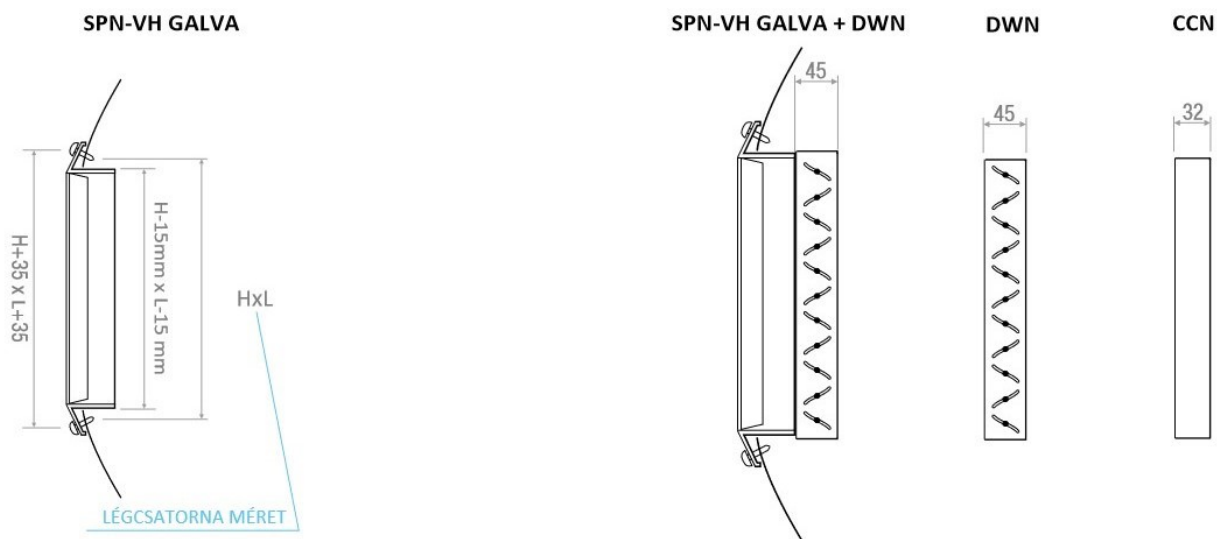

LÉGRÁCSHOZ ALKALMAZHATÓ CSŐ MÉRTEK

SPN-VH névleges csatlakozó méret L x H [mm]	Alkalmazható légcsatorna átmérő [mm]	SPN-VH névleges csatlakozó méret L x H [mm]	Alkalmazható légcsatorna átmérő [mm]
200x75		200x150	
300x75		300x150	
400x75	150	400x150	500
500x75	160	500x150	630
600x75	180	600x150	710
800x75	200	800x150	800
1000x75		1000x150	
		1200x150	
200x100	315	200x200	315
300x100		300x200	
400x100		400x200	
500x100		500x200	
600x100		600x200	
800x100		800x200	
1000x100		1000x200	
1200x100		1200x200	

LÉGRÁCS ÉS KIEGÉSZÍTŐK MÉRTEI

LÉGRÁCS RÖGZÍTÉS TÍPUSAI

FURATKIOSZTÁS

4 furat