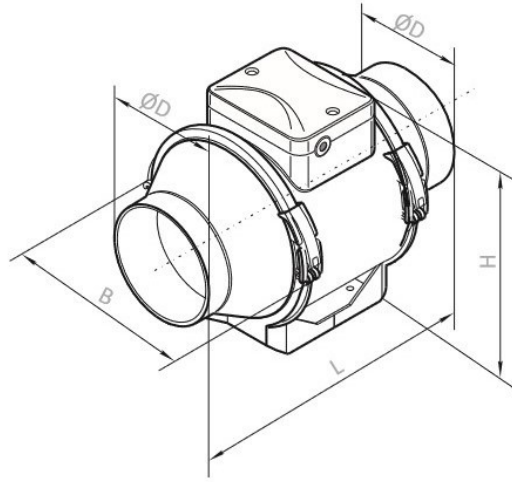

MÉRETEK

Típus	ØD [mm]	B [mm]	H [mm]	L [mm]	Tömeg [kg]
TT MIX PRO 100	97	196	226	303	1.75
TT MIX PRO 125	123	196	226	259	2.15
TT MIX PRO 150	148	220	247	289	2.95
TT MIX PRO 160	158	220	247	289	3.25
TT MIX PRO 200	199	239	261	296	3.95
TT MIX PRO 250	247	287	323	383	7.80
TT MIX PRO 315	310	362	408	445	11.95