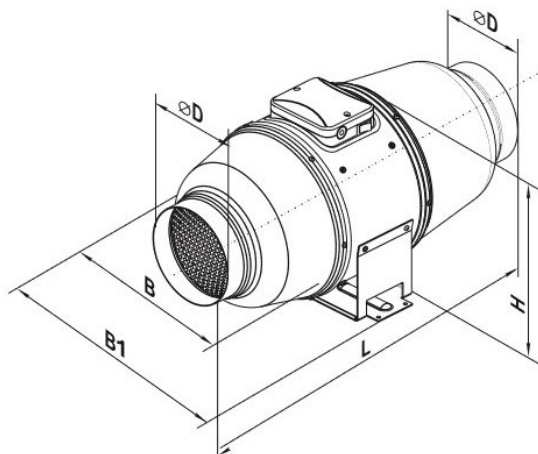

MÉRETEK

Típus	øD [mm]	B [mm]	B1 [mm]	L [mm]	H [mm]	Tömeg [kg]
TT MIX SILENT 100	98	215	243	505	237	4.60
TT MIX SILENT 125	123	215	243	474	237	4.60
TT MIX SILENT 150	147	247	274	580	260	6.10
TT MIX SILENT 160	157	247	274	580	260	6.10

Típus	øD [mm]	B [mm]	B1 [mm]	L [mm]	H [mm]	Tömeg [kg]
TT MIX SILENT 200	198	293	386	550	295	8.00
TT MIX SILENT 250	248	358	445	658	360	15.00
TT MIX SILENT 315	313	432	520	780	434	25.00