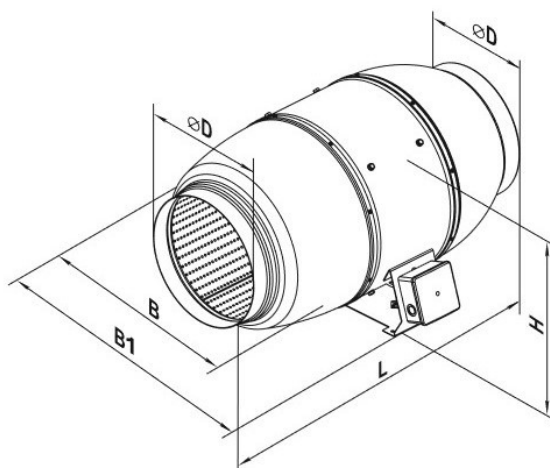

MÉRETEK

Típus	øD [mm]	B [mm]	B1 [mm]	L [mm]	H [mm]	Tömeg [kg]
TT MIX SILENT 100	98	215	243	505	237	4.60
TT MIX SILENT 125	123	215	243	474	237	4.60
TT MIX SILENT 150	147	247	274	580	260	6.10
TT MIX SILENT 160	157	247	274	580	260	6.10

Típus	øD [mm]	B [mm]	B1 [mm]	L [mm]	H [mm]	Tömeg [kg]
TT MIX SILENT 200	198	293	386	550	295	8.00
TT MIX SILENT 250	248	358	445	658	360	15.00
TT MIX SILENT 315	313	432	520	780	434	25.00