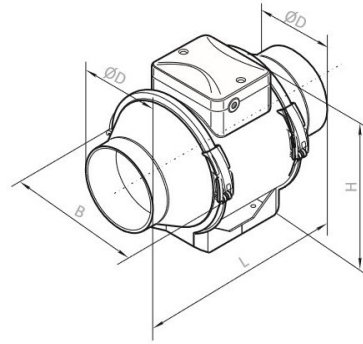

## MÉRETEK

Típus	ØD [mm]	B [mm]	H [mm]	L [mm]	Tömeg [kg]
TT MIX 100	96	167	190	246	1.45
TT MIX 125	123	167	190	246	1.79
TT MIX 150	146	223	250	295	3.19
TT MIX 160	158	233	250	295	3.22