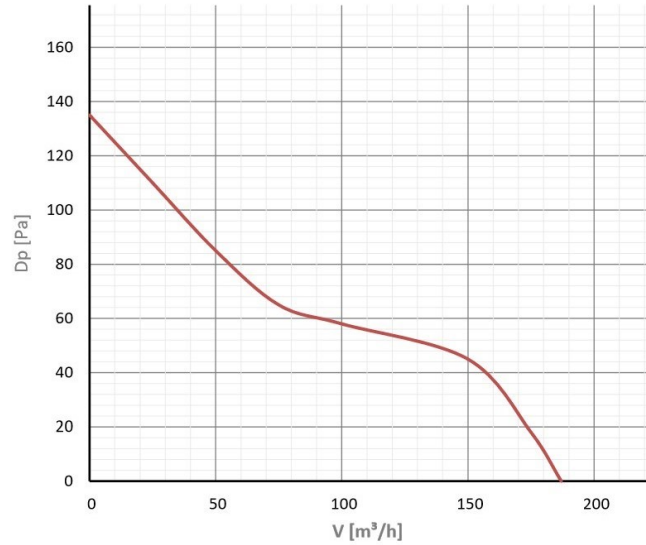

### TT MIX 100

		TT MIX 100
Max. légszállítás	m³/h	187
Motor típus	-	AC
Fázis	-	~1 f
Feszültség	V	230
Áramerősség	A	0.21
Villamos teljesítmény	W	30
Max. ventilátor hatékonyság	%	-
IP védettség	-	IPX4
Szabályozási mód	-	3 fokozatú
Választható szabályzó típusa	-	<a href="#">VP2-1-300</a>
Max. üzemi hőmérséklet	°C	60
Beépíthetőség	-	Beltér
Tömeg	kg	1.45
Csatlakozó méret	mm	100
Hangteljesítmény (szívó oldal)	dB(A)	64
Hangteljesítmény (nyomó oldal)	dB(A)	63
Hangteljesítmény (lesugárzott)	dB(A)	56

### TT MIX 125

		TT MIX 125
Max. légszállítás	m³/h	280
Motor típus	-	AC
Fázis	-	~1 f
Feszültség	V	230
Áramerősség	A	0.27
Villamos teljesítmény	W	40
Max. ventilátor hatékonyság	%	-
IP védettség	-	IPX4
Szabályozási mód	-	3 fokozatú
Választható szabályzó típusa	-	<a href="#">VP2-1-300</a>
Max. üzemi hőmérséklet	°C	60
Beépíthetőség	-	Beltér
Tömeg	kg	1.79
Csatlakozó méret	mm	125
Hangteljesítmény (szívó oldal)	dB(A)	62
Hangteljesítmény (nyomó oldal)	dB(A)	61
Hangteljesítmény (lesugárzott)	dB(A)	58

### TT MIX 150

		TT MIX 150
Max. légszállítás	m³/h	520
Motor típus	-	AC
Fázis	-	~1 f
Feszültség	V	230
Áramerősség	A	0.27
Villamos teljesítmény	W	60
Max. ventilátor hatékonyság	%	-
IP védettség	-	IPX4
Szabályozási mód	-	3 fokozatú
Választható szabályzó típusa	-	<a href="#">VP2-1-300</a>
Max. üzemi hőmérséklet	°C	60
Beépíthetőség	-	Beltér
Tömeg	kg	3.19
Csatlakozó méret	mm	150
Hangteljesítmény (szívó oldal)	dB(A)	75
Hangteljesítmény (nyomó oldal)	dB(A)	74
Hangteljesítmény (lesugárzott)	dB(A)	64

### TT MIX 160

		TT MIX 160
Max. légszállítás	m³/h	520
Motor típus	-	AC
Fázis	-	~1 f
Feszültség	V	230
Áramerősség	A	0.27
Villamos teljesítmény	W	60
Max. ventilátor hatékonyság	%	-
IP védettség	-	IPX4
Szabályozási mód	-	3 fokozatú
Választható szabályzó típusa	-	<a href="#">VP2-1-300</a>
Max. üzemi hőmérséklet	°C	60
Beépíthetőség	-	Beltér
Tömeg	kg	3.20
Csatlakozó méret	mm	150
Hangteljesítmény (szívó oldal)	dB(A)	75
Hangteljesítmény (nyomó oldal)	dB(A)	74
Hangteljesítmény (lesugárzott)	dB(A)	64