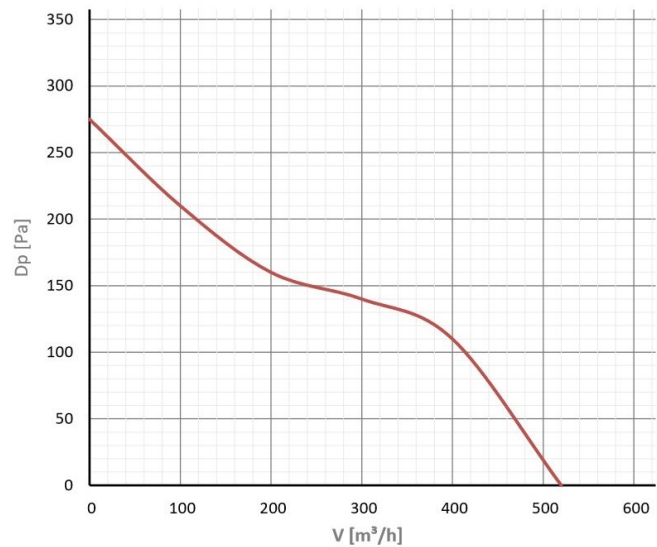

TT MIX 160

		TT MIX 160
Max. légszállítás	m³/h	520
Motor típus	-	AC
Fázis	-	~1 f
Feszültség	V	230
Áramerősség	A	0.27
Villamos teljesítmény	W	60
Max. ventilátor hatékonyság	%	-
IP védettség	-	IPX4
Szabályozási mód	-	3 fokozatú
Választható szabályzó típusa	-	VP2-1-300
Max. üzemi hőmérséklet	°C	60
Beépíthetőség	-	Beltér
Tömeg	kg	3.20
Csatlakozó méret	mm	150
Hangteljesítmény (szívó oldal)	dB(A)	75
Hangteljesítmény (nyomó oldal)	dB(A)	74
Hangteljesítmény (lesugárzott)	dB(A)	64

A kiválasztó segédlet letöltéséhez kattintson [IDE!](#)