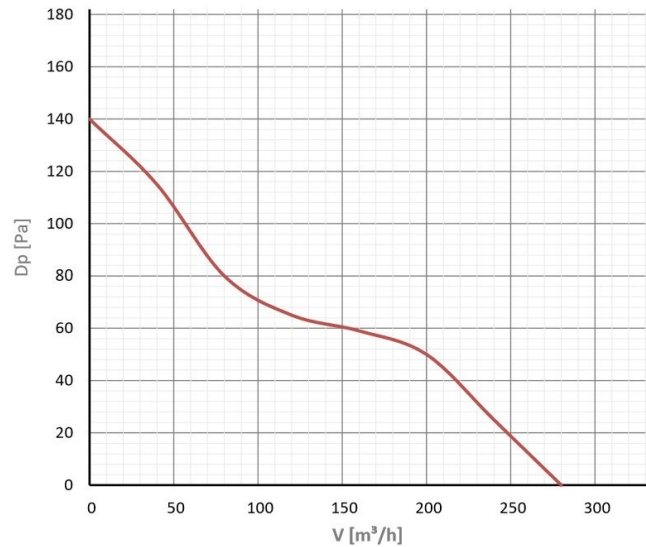

### TT MIX 100

		TT MIX 100
Max. légszállítás	m³/h	187
Motor típus	-	AC
Fázis	-	~1 f
Feszültség	V	230
Áramerősség	A	0.21
Villamos teljesítmény	W	30
Max. ventilátor hatékonyság	%	-
IP védettség	-	IPX4
Szabályozási mód	-	3 fokozatú
Választható szabályzó típusa	-	<a href="#">VP2-1-300</a>
Max. üzemi hőmérséklet	°C	60
Beépíthetőség	-	Beltér
Tömeg	kg	1.45
Csatlakozó méret	mm	100
Hangteljesítmény (szívó oldal)	dB(A)	64
Hangteljesítmény (nyomó oldal)	dB(A)	63
Hangteljesítmény (lesugárzott)	dB(A)	56

### TT MIX 125

		TT MIX 125
Max. légszállítás	m³/h	280
Motor típus	-	AC
Fázis	-	~1 f
Feszültség	V	230
Áramerősség	A	0.27
Villamos teljesítmény	W	40
Max. ventilátor hatékonyság	%	-
IP védettség	-	IPX4
Szabályozási mód	-	3 fokozatú
Választható szabályzó típusa	-	<a href="#">VP2-1-300</a>
Max. üzemi hőmérséklet	°C	60
Beépíthetőség	-	Beltér
Tömeg	kg	1.79
Csatlakozó méret	mm	125
Hangteljesítmény (szívó oldal)	dB(A)	62
Hangteljesítmény (nyomó oldal)	dB(A)	61
Hangteljesítmény (lesugárzott)	dB(A)	58

### TT MIX 150

		TT MIX 150
Max. légszállítás	m³/h	520
Motor típus	-	AC
Fázis	-	~1 f
Feszültség	V	230
Áramerősség	A	0.27
Villamos teljesítmény	W	60
Max. ventilátor hatékonyság	%	-
IP védettség	-	IPX4
Szabályozási mód	-	3 fokozatú
Választható szabályzó típusa	-	<a href="#">VP2-1-300</a>
Max. üzemi hőmérséklet	°C	60
Beépíthetőség	-	Beltér
Tömeg	kg	3.19
Csatlakozó méret	mm	150
Hangteljesítmény (szívó oldal)	dB(A)	75
Hangteljesítmény (nyomó oldal)	dB(A)	74
Hangteljesítmény (lesugárzott)	dB(A)	64

### TT MIX 160

		TT MIX 160
Max. légszállítás	m³/h	520
Motor típus	-	AC
Fázis	-	~1 f
Feszültség	V	230
Áramerősség	A	0.27
Villamos teljesítmény	W	60
Max. ventilátor hatékonyság	%	-
IP védettség	-	IPX4
Szabályozási mód	-	3 fokozatú
Választható szabályzó típusa	-	<a href="#">VP2-1-300</a>
Max. üzemi hőmérséklet	°C	60
Beépíthetőség	-	Beltér
Tömeg	kg	3.20
Csatlakozó méret	mm	150
Hangteljesítmény (szívó oldal)	dB(A)	75
Hangteljesítmény (nyomó oldal)	dB(A)	74
Hangteljesítmény (lesugárzott)	dB(A)	64