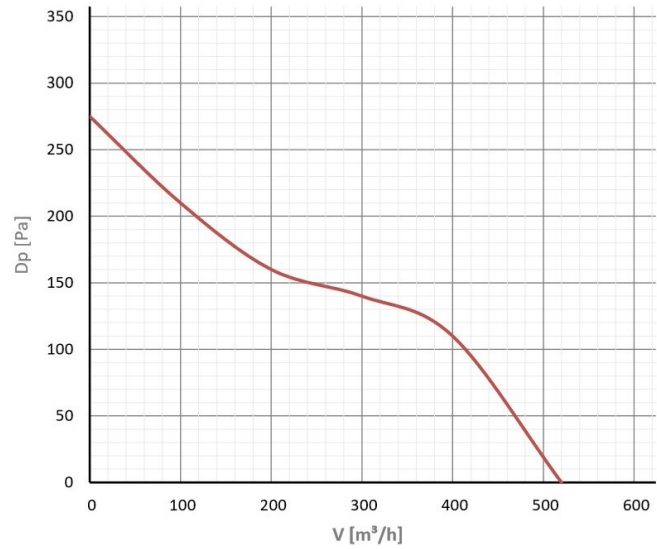

### TT MIX 100

		TT MIX 100
Max. légszállítás	m³/h	187
Motor típus	-	AC
Fázis	-	~1 f
Feszültség	V	230
Áramerősség	A	0.21
Villamos teljesítmény	W	30
Max. ventilátor hatékonyság	%	-
IP védettség	-	IPX4
Szabályozási mód	-	3 fokozatú
Választható szabályzó típusa	-	<a href="#">VP2-1-300</a>
Max. üzemi hőmérséklet	°C	60
Beépíthetőség	-	Beltér
Tömeg	kg	1.45
Csatlakozó méret	mm	100
Hangteljesítmény (szívó oldal)	dB(A)	64
Hangteljesítmény (nyomó oldal)	dB(A)	63
Hangteljesítmény (lesugárzott)	dB(A)	56

### TT MIX 125

		TT MIX 125
Max. légszállítás	m³/h	280
Motor típus	-	AC
Fázis	-	~1 f
Feszültség	V	230
Áramerősség	A	0.27
Villamos teljesítmény	W	40
Max. ventilátor hatékonyság	%	-
IP védettség	-	IPX4
Szabályozási mód	-	3 fokozatú
Választható szabályzó típusa	-	<a href="#">VP2-1-300</a>
Max. üzemi hőmérséklet	°C	60
Beépíthetőség	-	Beltér
Tömeg	kg	1.79
Csatlakozó méret	mm	125
Hangteljesítmény (szívó oldal)	dB(A)	62
Hangteljesítmény (nyomó oldal)	dB(A)	61
Hangteljesítmény (lesugárzott)	dB(A)	58

### TT MIX 150

		TT MIX 150
Max. légszállítás	m³/h	520
Motor típus	-	AC
Fázis	-	~1 f
Feszültség	V	230
Áramerősség	A	0.27
Villamos teljesítmény	W	60
Max. ventilátor hatékonyság	%	-
IP védettség	-	IPX4
Szabályozási mód	-	3 fokozatú
Választható szabályzó típusa	-	<a href="#">VP2-1-300</a>
Max. üzemi hőmérséklet	°C	60
Beépíthetőség	-	Beltér
Tömeg	kg	3.19
Csatlakozó méret	mm	150
Hangteljesítmény (szívó oldal)	dB(A)	75
Hangteljesítmény (nyomó oldal)	dB(A)	74
Hangteljesítmény (lesugárzott)	dB(A)	64

### TT MIX 160

		TT MIX 160
Max. légszállítás	m³/h	520
Motor típus	-	AC
Fázis	-	~1 f
Feszültség	V	230
Áramerősség	A	0.27
Villamos teljesítmény	W	60
Max. ventilátor hatékonyság	%	-
IP védettség	-	IPX4
Szabályozási mód	-	3 fokozatú
Választható szabályzó típusa	-	<a href="#">VP2-1-300</a>
Max. üzemi hőmérséklet	°C	60
Beépíthetőség	-	Beltér
Tömeg	kg	3.20
Csatlakozó méret	mm	150
Hangteljesítmény (szívó oldal)	dB(A)	75
Hangteljesítmény (nyomó oldal)	dB(A)	74
Hangteljesítmény (lesugárzott)	dB(A)	64