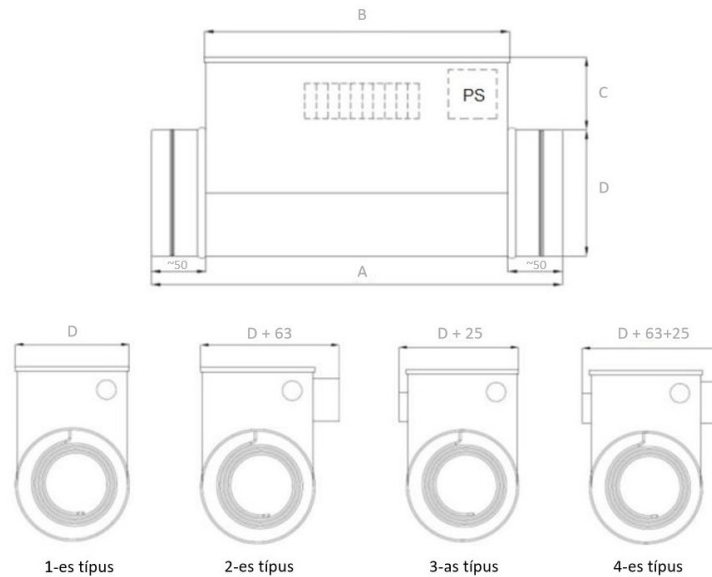

MÉRETEK

1. típus – Standard CVA-MPI méretek
2. típus – CVA-MPI fűtőelem méretek külső nyomásrelével
3. típus – CVA-MPI fűtőelem méretek külső hűtőbordával
4. típus – CVA-MPI fűtőelem méretek külső hűtőbordával és nyomásrelével

| | A [mm] | B [mm] | C [mm] | D [mm] |
|--------------------------------|--------|--------|--------|--------|
| CVA - MPI 100 | 370 | 276 | 71 | 100 |
| CVA - MPI 125 | 370 | 276 | 71 | 125 |
| CVA - MPI 150 | 370 | 276 | 71 | 150 |
| CVA - MPI 160 | 370 | 276 | 71 | 160 |
| CVA - MPI 200 | 370 | 276 | 71 | 200 |
| CVA - MPI 250 - 0.3-9kW | 370 | 276 | 71 | 250 |
| CVA - MPI 250 - 12kW | 500 | 402 | 71 | 250 |
| CVA - MPI 250 - 15kW | 630 | 532 | 71 | 250 |
| CVA - MPI 315 - 0.6-9kW | 373 | 276 | 71 | 315 |
| CVA - MPI 315 - 12kW | 500 | 402 | 71 | 315 |
| CVA - MPI 315 - 15kW | 630 | 532 | 71 | 315 |
| CVA - MPI 315 - 18kW | 630 | 532 | 71 | 315 |
| CVA - MPI 355 - 6-9kW | 373 | 276 | 71 | 355 |
| CVA - MPI 355 - 12kW | 500 | 402 | 71 | 355 |
| CVA - MPI 355 - 15kW | 630 | 532 | 71 | 355 |
| CVA - MPI 355 - 18kW | 630 | 532 | 71 | 355 |
| CVA - MPI 400 - 0.6-9kW | 373 | 276 | 81 | 400 |
| CVA - MPI 400 - 12kW | 500 | 402 | 81 | 400 |
| CVA - MPI 400 - 15kW | 630 | 532 | 81 | 400 |
| CVA - MPI 400 - 18kW | 630 | 532 | 81 | 400 |
| CVA - MPI 450 - 18kW | 373 | 276 | 81 | 450 |
| CVA - MPI 500 - 18kW | 630 | 532 | 81 | 500 |